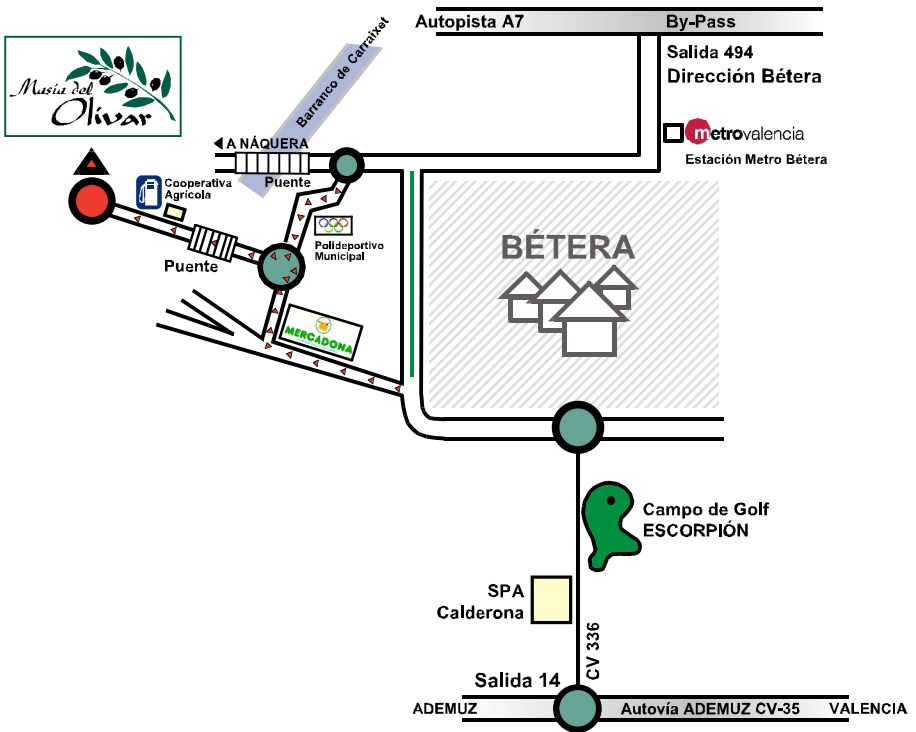

Mapa

Información y reservas

Tel. 96 160 21 02 · Fax 96 151 20 35

Camino Viejo de Olocau, s/n.

46117 Bétera (Valencia)